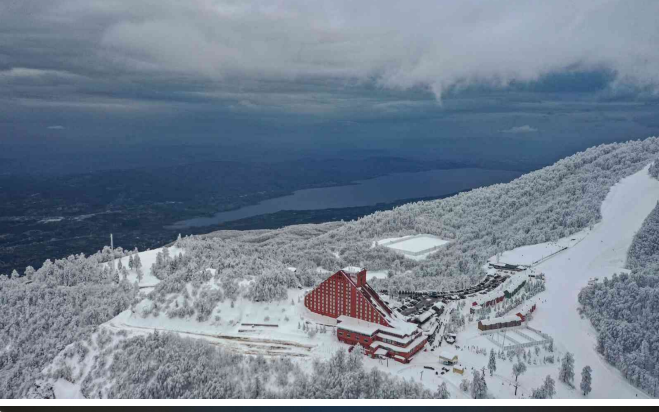

<https://www.gezinoloji.com/somestre-ozel-kartepe-kayak-turu-2-gece-dedeman-otel-konaklamali>

Need Turizm İnşaat Mimarlık Organizasyon Sanayi ve Ticaret Limited Şirketi
Eğitim Mahallesi Adım Sok Royal Center İş merkezi no 17/12 Hasanpaşa Kadıköy - İstanbul
0850 346 73 56

Bu çıktı 26-05-2026 05:35 tarihinde verilmiştir. Need Turizm İnşaat Mimarlık Organizasyon Sanayi ve Ticaret Limited Şirketi tur programında ve fiyatlarında değişiklik yapabilir. Lütfen rezervasyon anında yeniden kontrol ediniz.