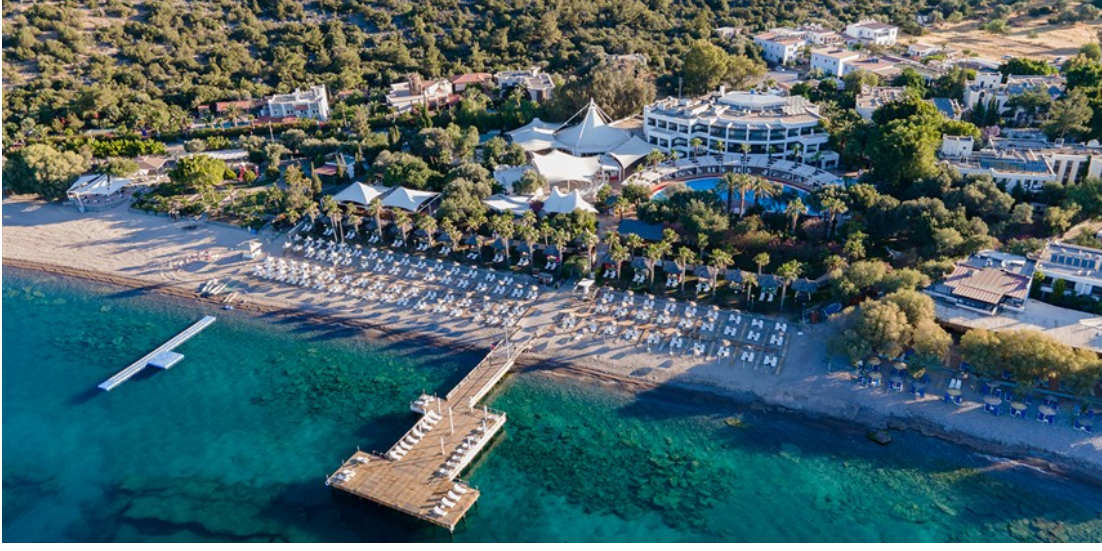

## Latanya Park Resort Hotel (3 Gece 4 GÜN)

Tüm turlarımız da kademeli fiyat değişikliği uygulanabilmektedir. Kademeli kontenjan doldukça fiyatlar artış gösterebilir.