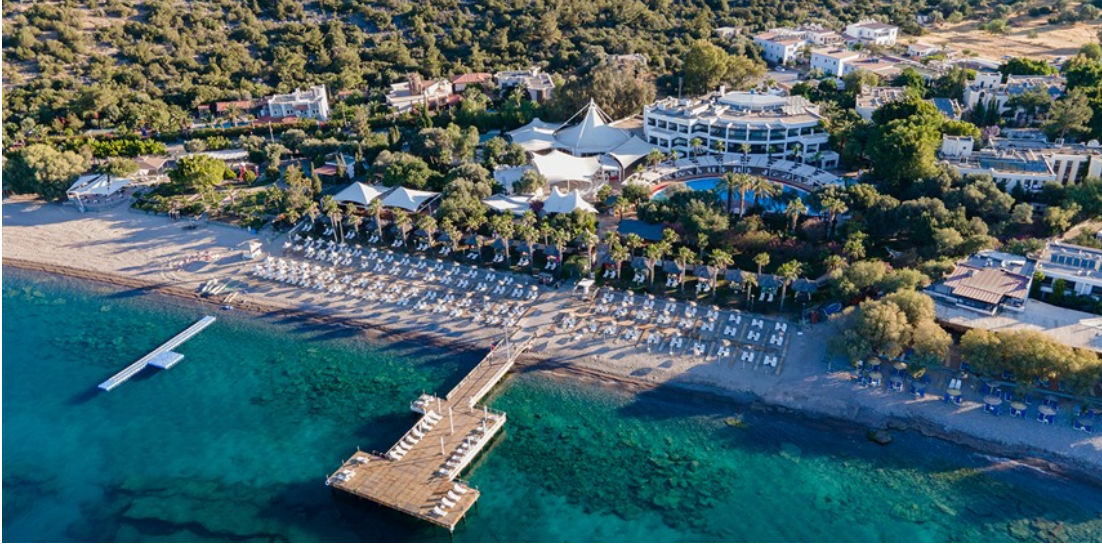

Latanya Park Resort Hotel (4 Gece 5 Gün)

Tüm turlarımız da kademeli fiyat değişikliği uygulanabilmektedir. Kademeli kontenjan doldukça fiyatlar artış gösterebilir.

Kalkış Yerleri:

- 22:00 - İstanbul - Beylikdüzü Migros Önü
- 22:15 - İstanbul - Avcılar Metrobüs Durağı
- 22:30 - İstanbul - Sefaköy Metrobüs Durağı
- 23:00 - İstanbul - İncirli Metrobüs Durağı
- 23:30 - İstanbul - Mecidiyeköy Otobüs Durakları (Mado Önü)
- 23:59 - İstanbul - Kadıköy Evlendirme Dairesi Otoparkı Önü
- 00:10 - İstanbul - Bostancı Köprüsü
- 00:20 - İstanbul - Kartal Köprüsü (Ankara Yönü)
- 00:30 - İstanbul - Pendik Köprüsü
- 00:40 - Kocaeli - Çayırova McDonald Önü
- 01:45 - Kocaeli - Yalova Ramada Otel Önü
- 02:45 - Bursa - Bursa Almira Otel Önü
- 03:45 - Balıkesir - Balıkesir Otogar Önü
- 06:00 - Manisa - Manisa Anemon Otel Önü
- 06:20 - İzmir - İzmir Ege Üniversitesi Bornova Sapağı
- 00:00 - İstanbul - Ulaşımsız

Gezilecek Yerler:

PROGRAM