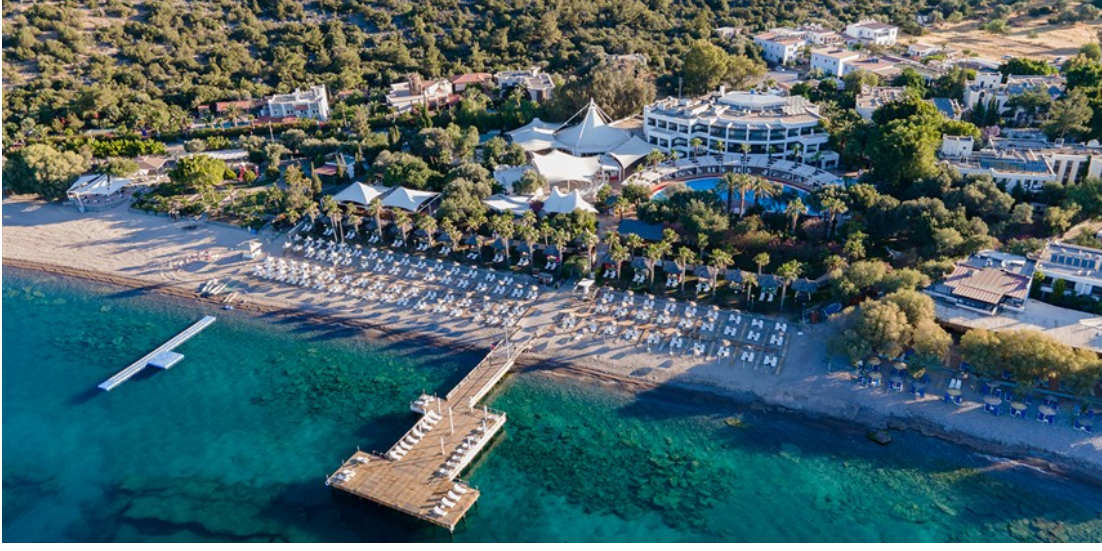

Latanya Park Resort Hotel (4 Gece 5 Gün)

Tüm turlarımız da kademeli fiyat değişikliği uygulanabilmektedir. Kademeli kontenjan doldukça fiyatlar artış gösterebilir.

Kalkış Yerleri:

- 21:00 - İstanbul - Beylikdüzü Migros Önü
- 21:20 - İstanbul - Avcılar Metrobüs Durağı
- 21:40 - İstanbul - Sefaköy Metrobüs Durağı
- 22:00 - İstanbul - İncirli Metrobüs Durağı
- 22:30 - İstanbul - Mecidiyeköy Otobüs Durakları (Mado Önü)
- 23:00 - İstanbul - Kadıköy Evlendirme Dairesi Otoparkı Önü
- 23:10 - İstanbul - Bostancı Köprüsü
- 23:20 - İstanbul - Kartal Köprüsü (Ankara Yönü)
- 23:30 - İstanbul - Pendik Köprüsü
- 23:40 - Kocaeli - Çayırova McDonald Önü
- 23:55 - Kocaeli - Gebze Center Önü
- 02:15 - Bursa - Bursa Otogar

Gezilecek Yerler:

PROGRAM

4 Gece 5 Gün Herşey Dahil Bodrum Tatili
Latanya Park Resort Hotel 4 Gece Otel Konaklama?
G?D?? - DÖNÜ? ULA?IM
4 SABAH KAHVALTISI
4 AK?AM YEME??
4 Ö?LE YEME??

BEL?RLENEN SAATLERDE SINIRSIZ ALKOL F?YATA DAH?LD?R

HAREKET TAR?HLER? AF??E ED?LEN TAR?HLERDEN 1 GÜN ÖNCE AK?AMDIR